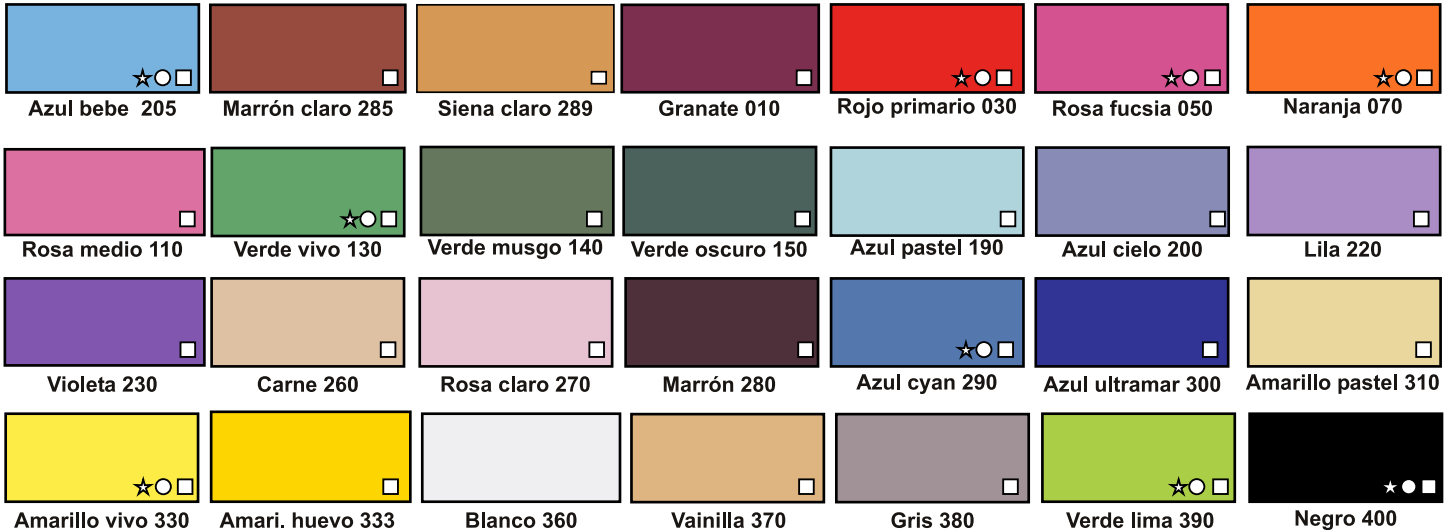

### Medidas disponibles

- Ref. 1405100\*\*\* 700x500x2 mm.
- Ref. 1405200\*\*\* 700x500x4 mm.
- ☆ Ref. 1405300\*\*\* 300x200x2 mm.

|                                      |            |
|--------------------------------------|------------|
| Goma eva 10 colores 70x50 2mm        | 1405100000 |
| Goma eva 10 colores 70x50 4mm        | 1405200000 |
| Goma eva 10 colores 30x20 2mm        | 1405300000 |
| Goma eva Glitter 7 colores 60x45 2mm | 1405500000 |
| Goma eva Toalla 10 colores 60x45 2mm | 1405600000 |
| Goma eva Toalla 5 colores 60x45 2mm  | 1405600001 |
| Goma eva Toalla 5 colores 60x45 2mm  | 1405600002 |

### CARTA DE COLORES envase 10 unidades

### Goma eva toalla

1405600 \*\*\* env. 5 und.  
60x45cm. 2mm.

|                   |                   |
|-------------------|-------------------|
| 030 Rojo primario | 290 azul cyan     |
| 070 Naranja vivo  | 330 amarillo vivo |
| 130 Verde vivo    | 390 verde lima    |
| 281 Marrón claro  | 360 blanco        |
| 260 Carne/piel    | 400 negro         |

### Goma eva glitter

1405500 \*\*\* env. 5 und.  
60x45cm. 2mm.

|                   |                |
|-------------------|----------------|
| 030 Rojo primario | 200 azul cielo |
| 070 Naranja vivo  | 360 blanco     |
| 130 Verde vivo    | 400 negro      |
| 281 Marrón claro  |                |