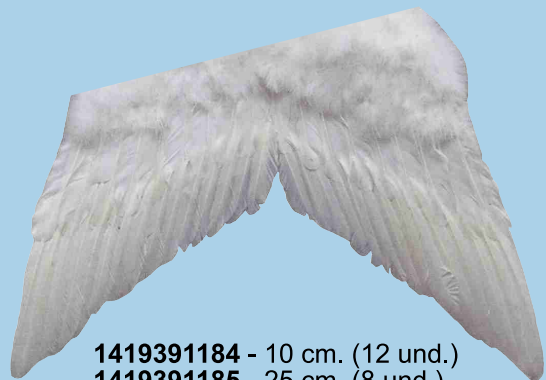

Chenilla, fibra, rafia, plumas, alas de angel, pelo rizado metalizado.

Chenilla

8 mm. x 50 cm.
pack de 6und.
Env 10 und.

Ovillo fibra natural

50 gr. env. 3 und.

Plumas marabú env. 6 und.

- 1419000301 - Plumas marabu blancas (bolsa 10 und.)
- 1419000306 - Plumas marabu amarillas (bolsa 10 und.)
- 1419000308 - Plumas marabu azul claro (bolsa 10 und.)
- 1419000313 - Plumas surtidas colores (bolsa 10 und.)

Alas ángel

- 1419391184 - 10 cm. (12 und.)
- 1419391185 - 25 cm. (8 und.)

Pelo rizado metalizado

Rafia

01120000** 50 gr. env. 3 und.