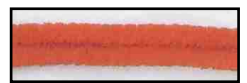

### Chenilla

8 mm. x 50 cm.  
pack de 6und.  
Env 10 und.

1418000613  
Blanca

1418000614  
Negro

1418000606  
Oro

1418000696  
Plata

1418000608  
Naranja

1418000616  
Amarilla

1418000617  
Azul cyan

1418000618  
Roja

1418000619  
Verde oscuro

1418000620  
Marron

1418000621  
Rosa

1418000624  
Gris

1418000625  
Verde claro

1418000631  
Piel