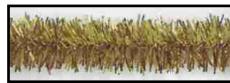

## Chenilla, fibra, rafia, plumas, alas de angel, pelo rizado metalizado.

### Chenilla

8 mm. x 50 cm.  
pack de 6und.  
Env 10 und.

1418000613  
Blanca

1418000614  
Negro

1418000606  
Oro

1418000696  
Plata

1418000608  
Naranja

1418000616  
Amarilla

1418000617  
Azul cyan

1418000618  
Roja

1418000619  
Verde oscuro

1418000620  
Marron

1418000621  
Rosa

1418000624  
Gris

1418000625  
Verde claro

1418000631  
Piel

1418000622  
Rosa bebe

1418000623  
Violeta

1418000650  
Azul bebe