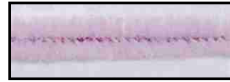

### Chenilla

8 mm. x 50 cm.  
pack de 6und.  
Env 10 und.

1418000613  
Blanca

1418000614  
Negro

1418000606  
Oro

1418000696  
Plata

1418000608  
Naranja

1418000616  
Amarilla

1418000617  
Azul cyan

1418000618  
Roja

1418000619  
Verde oscuro

1418000620  
Marron

1418000621  
Rosa

1418000624  
Gris

1418000625  
Verde claro

1418000631  
Piel

1418000622  
Rosa bebe

1418000623  
Violeta

1418000650  
Azul bebe