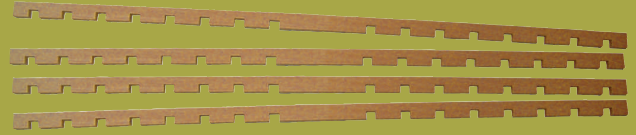

Panuelos y accesorios

Pañuelos 10 gr.

0501002828
Pañuelo seda 100%
ponge 28x28cm.
env. 24 und.

0501004545
Pañuelo seda 100%
ponge 45x45cm.
env. 12 und.

0501018726
Pañuelo seda 100%
ponge 55x55cm.
env. 12 und.

0501009090
Pañuelo seda 100%
ponge 90x90cm.
env. 12 und.

0501018045
chal seda 100%
ponge 180x45cm.
env. 24 und.

Bastidor de seda

0501000001
100cm. env. 1 und.

0501000004
130cm. env. 1 und.

Agujas y chinchetas

9910031501
100und. env. 1 caja

0501000003
100und. env. 1 caja

Chal Prediseñado

100% seda

0504046109
gutta oro 160x32cm env. 5 und.

0504046152
gutta negra 180x45cm env. 1 und.

Corbata

100% seda

0505305206
delantal 60x90cm. env. 3 und.

NOVEDAD

0505305141
delantal infantil 45x50cm. env. 3 und.

NOVEDAD

0505305028
colgador 3 bolsillos
64x17cm. env. 3 und.

NOVEDAD

0505305228
pañó de cocina
40x60cm. env. 6 und.