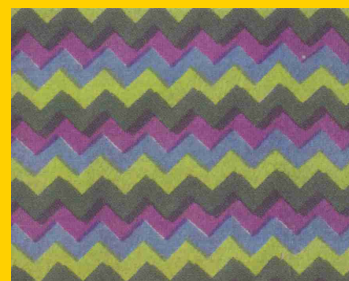

1414008057
Bombay 057 verde/rojo

envase 10 unidades